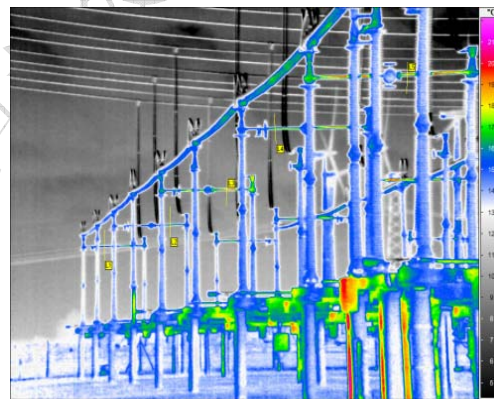

### IRSM 变电站热成像监控系统:

- 全站监控
- 全时监控
- 可指定区域和部件位置

现场图

IRSM 软件界面

指定区域红外热图

更多信息,请洽询 英福泰克红外热像仪 中国总代理-北京雅世恒源科技发展有限公司